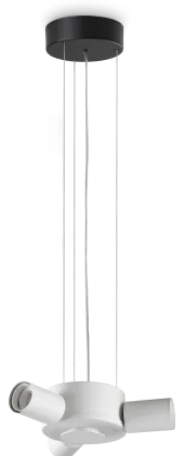

## Intérieur - Plafond

<b>Ean</b>	8021696348216
<b>Article</b>	SET UP MSP3 NERO
<b>Installation</b>	Plafond
<b>Garantie</b>	5 years
<b>Poids brut</b>	1.1 kg
<b>Le volume</b>	0.00715 m <sup>3</sup>