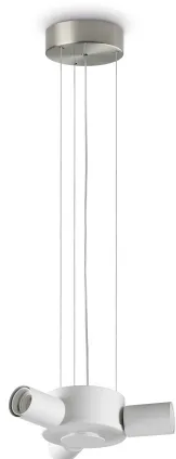

## Intérieur - Plafond

<b>Ean</b>	8021696348209
<b>Article</b>	SET UP MSP3 NICKEL
<b>Installation</b>	Plafond
<b>Garantie</b>	5 years
<b>Poids brut</b>	1.1 kg
<b>Le volume</b>	0.00715 m <sup>3</sup>