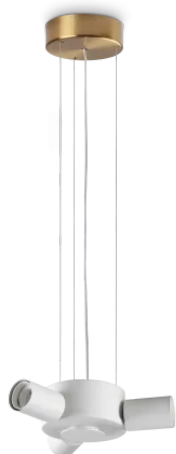

## Intérieur - Plafond

<b>Ean</b>	8021696348223
<b>Article</b>	SET UP MSP3 OTTONE
<b>Installation</b>	Plafond
<b>Garantie</b>	5 years
<b>Poids brut</b>	1.1 kg
<b>Le volume</b>	0.00715 m <sup>3</sup>