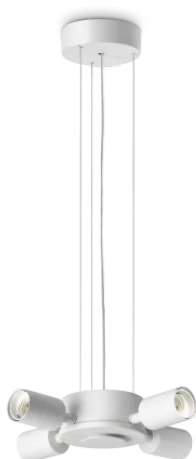

Informations générales

Intérieur - Plafond

| | |
|---------------------|-------------------------|
| Ean | 8021696348230 |
| Article | SET UP MSP4 BIANCO |
| Installation | Plafond |
| Garantie | 5 years |
| Poids brut | 1.3 kg |
| Le volume | 0.008125 m ³ |

Info technique

| | |
|--------------------------------------|----------------------------------|
| Poids net | 1.2 kg |
| Classe d'isolation | II |
| Indice de protection | IP20 |
| Conformité | CE |
| Température de fonctionnement | 0° ~ +40 °C |
| Dimmer | Non-dimmable |
| Puissance de sortie | 220-240 V AC |
| Source de courant | Not required |
| Accessoires non inclus | Lampshade, Diffusive disc screen |