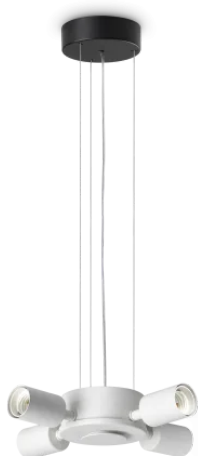

## Intérieur - Plafond

<b>Ean</b>	8021696348254
<b>Article</b>	SET UP MSP4 NERO
<b>Installation</b>	Plafond
<b>Garantie</b>	5 years
<b>Poids brut</b>	1.3 kg
<b>Le volume</b>	0.008125 m <sup>3</sup>