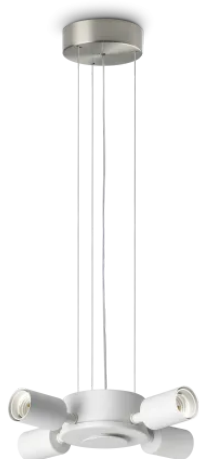

## Intérieur - Plafond

<b>Ean</b>	8021696348247
<b>Article</b>	SET UP MSP4 NICKEL
<b>Installation</b>	Plafond
<b>Garantie</b>	5 years
<b>Poids brut</b>	1.3 kg
<b>Le volume</b>	0.008125 m <sup>3</sup>