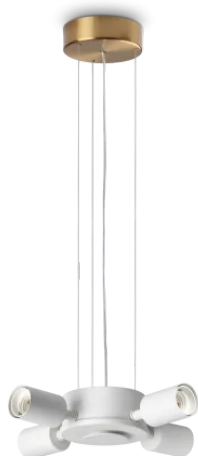

Informations générales

Intérieur - Plafond

Ean	8021696348261
Article	SET UP MSP4 OTTONE
Installation	Plafond
Garantie	5 years
Poids brut	1.3 kg
Le volume	0.008125 m ³

Info technique

Poids net	1.2 kg
Classe d'isolation	II
Indice de protection	IP20
Conformité	CE
Température de fonctionnement	0° ~ +40 °C
Dimmer	Non-dimmable
Puissance de sortie	220-240 V AC
Source de courant	Not required
Accessoires non inclus	Lampshade, Diffusive disc screen

Informations sur la source

Source intégrée	Light bulb (not included)
Source remplaçable	No
la puissance	E27 max4 x 42 W
Émissions	Diffuse
Consommation maximale	-
Caractéristiques LED	-
CCT LED	-
Durée LED (t. 25°C)	-
CRI	-
Angle de faisceau lumineux	-
Flux lumineux utile	-