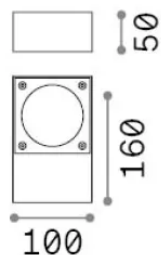

Informations sur la source

Source intégrée	Light bulb (not included)
Source remplaçable	No
la puissance	GX53 max 1 x 9 W
Émissions	Direct
Consommation maximale	-
Recommander l'ampoule	154008 GX53 9W 4000K CRI80