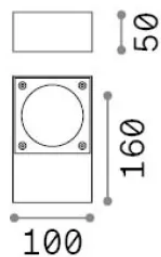

Informations générales

Extérieur - Appliques

Ean	8021696318196
Article	SIRIO AP1 COFFEE
Installation	Appliques
Garantie	5 years
Poids brut	1.14 kg
Le volume	0.001824 m ³

Info technique

Poids net	0.82 kg
Classe d'isolation	I
Indice de protection	IP65
Conformité	CE
Température de fonctionnement	-15° ~ +45 °C
Dimmer	Non-dimmable
Puissance de sortie	220-240 V AC
Source de courant	Not required

Informations sur la source

Source intégrée	Light bulb (not included)
Source remplaçable	No
la puissance	GX53 max 1 x 9 W
Émissions	Direct
Consommation maximale	-
Recommander l'ampoule	154008 GX53 9W 4000K CRI80