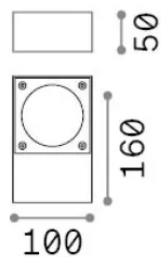

Informations sur la source

Source intégrée	Light bulb (not included)
Source remplaçable	No
la puissance	GX53 max 1 x 9 W
Émissions	Direct
Consommation maximale	-
Recommander l'ampoule	154008 GX53 9W 4000K CRI80