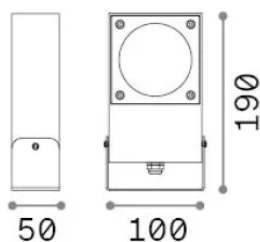

## Extérieur - Projecteurs

<b>Ean</b>	8021696318233
<b>Article</b>	SIRIO PR1 ANTRACITE
<b>Installation</b>	Projecteurs
<b>Garantie</b>	5 years
<b>Poids brut</b>	1.39 kg
<b>Le volume</b>	0.002112 m <sup>3</sup>

## Info technique

<b>Poids net</b>	1.07 kg
<b>Classe d'isolation</b>	I
<b>Indice de protection</b>	IP65
<b>Conformité</b>	CE
<b>Température de fonctionnement</b>	-15° ~ +45 °C
<b>Dimmer</b>	Non-dimmable
<b>Puissance de sortie</b>	220-240 V AC
<b>Source de courant</b>	Not required