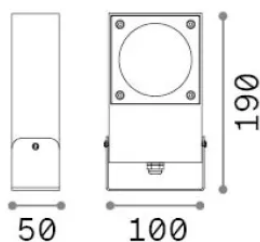

## Extérieur - Projecteurs

<b>Ean</b>	8021696345628
<b>Article</b>	SIRIO PR1 BIANCO
<b>Installation</b>	Projecteurs
<b>Garantie</b>	5 years
<b>Poids brut</b>	1.49 kg
<b>Le volume</b>	0.002112 m <sup>3</sup>

## Info technique

<b>Poids net</b>	1.07 kg
<b>Classe d'isolation</b>	I
<b>Indice de protection</b>	IP65
<b>Conformité</b>	CE
<b>Température de fonctionnement</b>	-15° ~ +45 °C
<b>Dimmer</b>	Non-dimmable
<b>Puissance de sortie</b>	220-240 V AC
<b>Source de courant</b>	Not required