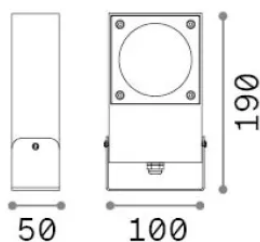

Informations générales

Extérieur - Projecteurs

Ean	8021696345635
Article	SIRIO PR1 COFFEE
Installation	Projecteurs
Garantie	5 years
Poids brut	1.49 kg
Le volume	0.002112 m ³

Info technique

Poids net	1.07 kg
Classe d'isolation	I
Indice de protection	IP65
Conformité	CE
Température de fonctionnement	-15° ~ +45 °C
Dimmer	Non-dimmable
Puissance de sortie	220-240 V AC
Source de courant	Not required