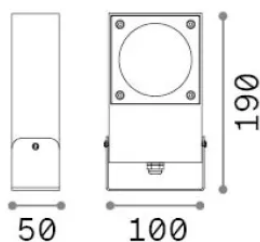

Informations générales

Extérieur - Projecteurs

Ean	8021696345642
Article	SIRIO PR1 GRIGIO
Installation	Projecteurs
Garantie	5 years
Poids brut	1.49 kg
Le volume	0.002112 m ³

Info technique

Poids net	1.07 kg
Classe d'isolation	I
Indice de protection	IP65
Conformité	CE
Température de fonctionnement	-15° ~ +45 °C
Dimmer	Non-dimmable
Puissance de sortie	220-240 V AC
Source de courant	Not required