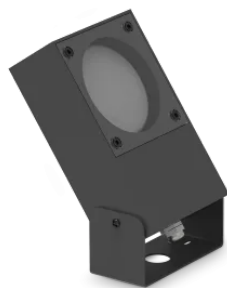

## Extérieur - Projecteurs

<b>Ean</b>	8021696345659
<b>Article</b>	SIRIO PR1 NERO
<b>Installation</b>	Projecteurs
<b>Garantie</b>	5 years
<b>Poids brut</b>	1.49 kg
<b>Le volume</b>	0.002112 m <sup>3</sup>