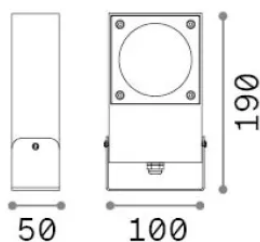

## Extérieur - Projecteurs

<b>Ean</b>	8021696345659
<b>Article</b>	SIRIO PR1 NERO
<b>Installation</b>	Projecteurs
<b>Garantie</b>	5 years
<b>Poids brut</b>	1.49 kg
<b>Le volume</b>	0.002112 m <sup>3</sup>

## Info technique

<b>Poids net</b>	1.07 kg
<b>Classe d'isolation</b>	I
<b>Indice de protection</b>	IP65
<b>Conformité</b>	CE
<b>Température de fonctionnement</b>	-15° ~ +45 °C
<b>Dimmer</b>	Non-dimmable
<b>Puissance de sortie</b>	220-240 V AC
<b>Source de courant</b>	Not required