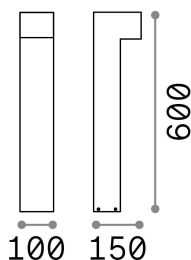

Informations générales

Extérieur - Lampadaires

Ean	8021696115078
Article	SIRIO PT2 H60 ANTRACITE
Installation	Lampadaires
Garantie	5 years
Poids brut	1.86 kg
Le volume	0.013608 m ³

Info technique

Poids net	1.55 kg
Classe d'isolation	I
Indice de protection	IP44
Conformité	CE
Température de fonctionnement	-
Dimmer	Determined by the light bulb
Puissance de sortie	220-240 V AC
Source de courant	Not required

Informations sur la source

Source intégrée	Light bulb (not included)
Source remplaçable	No
la puissance	G9 max 2 x 15 W
Émissions	Direct
Consommation maximale	-