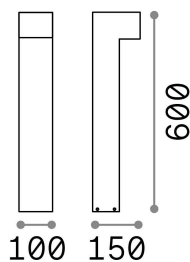

## Extérieur - Lampadaires

|                     |                         |
|---------------------|-------------------------|
| <b>Ean</b>          | 8021696213279           |
| <b>Article</b>      | SIRIO PT2 H60 COFFEE    |
| <b>Installation</b> | Lampadaires             |
| <b>Garantie</b>     | 5 years                 |
| <b>Poids brut</b>   | 1.86 kg                 |
| <b>Le volume</b>    | 0.013608 m <sup>3</sup> |

## Info technique

|                                      |                              |
|--------------------------------------|------------------------------|
| <b>Poids net</b>                     | 1.55 kg                      |
| <b>Classe d'isolation</b>            | I                            |
| <b>Indice de protection</b>          | IP44                         |
| <b>Conformité</b>                    | CE                           |
| <b>Température de fonctionnement</b> | -                            |
| <b>Dimmer</b>                        | Determined by the light bulb |
| <b>Puissance de sortie</b>           | 220-240 V AC                 |
| <b>Source de courant</b>             | Not required                 |