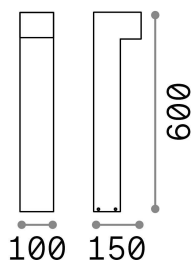

Informations générales

Extérieur - Lampadaires

Ean	8021696246970
Article	SIRIO PT2 H60 GRIGIO
Installation	Lampadaires
Garantie	5 years
Poids brut	1.86 kg
Le volume	0.013608 m ³

Info technique

Poids net	1.55 kg
Classe d'isolation	I
Indice de protection	IP44
Conformité	CE
Température de fonctionnement	-
Dimmer	Determined by the light bulb
Puissance de sortie	220-240 V AC
Source de courant	Not required

Informations sur la source

Source intégrée	Light bulb (not included)
Source remplaçable	No
la puissance	G9 max 2 x 15 W
Émissions	Direct
Consommation maximale	-