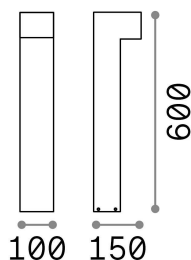

## Extérieur - Lampadaires

<b>Ean</b>	8021696115115
<b>Article</b>	SIRIO PT2 H60 NERO
<b>Installation</b>	Lampadaires
<b>Garantie</b>	5 years
<b>Poids brut</b>	1.86 kg
<b>Le volume</b>	0.013608 m <sup>3</sup>

## Info technique

<b>Poids net</b>	1.55 kg
<b>Classe d'isolation</b>	I
<b>Indice de protection</b>	IP44
<b>Conformité</b>	CE
<b>Température de fonctionnement</b>	-
<b>Dimmer</b>	Determined by the light bulb
<b>Puissance de sortie</b>	220-240 V AC
<b>Source de courant</b>	Not required

## Informations sur la source

<b>Source intégrée</b>	Light bulb (not included)
<b>Source remplaçable</b>	No
<b>la puissance</b>	G9 max 2 x 15 W
<b>Émissions</b>	Direct
<b>Consommation maximale</b>	-