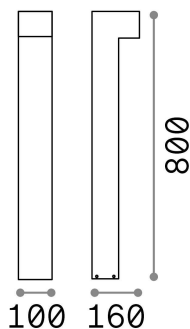

Informations générales

Extérieur - Lampadaires

Ean	8021696115061
Article	SIRIO PT2 H80 ANTRACITE
Installation	Lampadaires
Garantie	5 years
Poids brut	2.25 kg
Le volume	0.018144 m ³

Info technique

Poids net	1.88 kg
Classe d'isolation	I
Indice de protection	IP44
Conformité	CE
Température de fonctionnement	-
Dimmer	Determined by the light bulb
Puissance de sortie	220-240 V AC
Source de courant	Not required

Informations sur la source

Source intégrée	Light bulb (not included)
Source remplaçable	No
la puissance	G9 max 2 x 15 W
Émissions	Direct
Consommation maximale	-