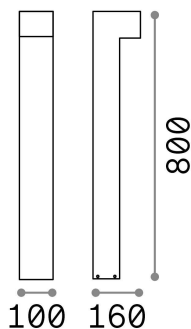

## Extérieur - Lampadaires

<b>Ean</b>	8021696115085
<b>Article</b>	SIRIO PT2 H80 BIANCO
<b>Installation</b>	Lampadaires
<b>Garantie</b>	5 years
<b>Poids brut</b>	2.25 kg
<b>Le volume</b>	0.018144 m <sup>3</sup>

## Info technique

<b>Poids net</b>	1.88 kg
<b>Classe d'isolation</b>	I
<b>Indice de protection</b>	IP44
<b>Conformité</b>	CE
<b>Température de fonctionnement</b>	-
<b>Dimmer</b>	Determined by the light bulb
<b>Puissance de sortie</b>	220-240 V AC
<b>Source de courant</b>	Not required

## Informations sur la source

<b>Source intégrée</b>	Light bulb (not included)
<b>Source remplaçable</b>	No
<b>la puissance</b>	G9 max 2 x 15 W
<b>Émissions</b>	Direct
<b>Consommation maximale</b>	-