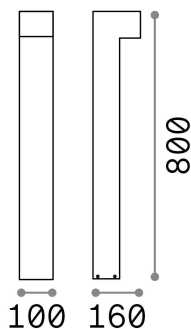

Informations générales

Extérieur - Lampadaires

| | |
|---------------------|-------------------------|
| Ean | 8021696213262 |
| Article | SIRIO PT2 H80 COFFEE |
| Installation | Lampadaires |
| Garantie | 5 years |
| Poids brut | 2.25 kg |
| Le volume | 0.018144 m ³ |

Info technique

| | |
|--------------------------------------|------------------------------|
| Poids net | 1.88 kg |
| Classe d'isolation | I |
| Indice de protection | IP44 |
| Conformité | CE |
| Température de fonctionnement | - |
| Dimmer | Determined by the light bulb |
| Puissance de sortie | 220-240 V AC |
| Source de courant | Not required |

Informations sur la source

| | |
|------------------------------|---------------------------|
| Source intégrée | Light bulb (not included) |
| Source remplaçable | No |
| la puissance | G9 max 2 x 15 W |
| Émissions | Direct |
| Consommation maximale | - |