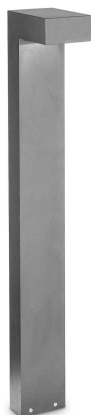

Informations générales

Extérieur - Lampadaires

Ean	8021696246963
Article	SIRIO PT2 H80 GRIGIO
Installation	Lampadaires
Garantie	5 years
Poids brut	2.25 kg
Le volume	0.018144 m ³

Info technique

Poids net	1.88 kg
Classe d'isolation	I
Indice de protection	IP44
Conformité	CE
Température de fonctionnement	-
Dimmer	Determined by the light bulb
Puissance de sortie	220-240 V AC
Source de courant	Not required

Informations sur la source

Source intégrée	Light bulb (not included)
Source remplaçable	No
la puissance	G9 max 2 x 15 W
Émissions	Direct
Consommation maximale	-