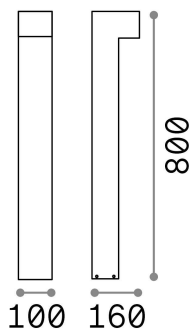

Informations générales

Extérieur - Lampadaires

Ean	8021696246963
Article	SIRIO PT2 H80 GRIGIO
Installation	Lampadaires
Garantie	5 years
Poids brut	2.25 kg
Le volume	0.018144 m ³

Info technique

Poids net	1.88 kg
Classe d'isolation	I
Indice de protection	IP44
Conformité	CE
Température de fonctionnement	-
Dimmer	Determined by the light bulb
Puissance de sortie	220-240 V AC
Source de courant	Not required

Informations sur la source

Source intégrée	Light bulb (not included)
Source remplaçable	No
la puissance	G9 max 2 x 15 W
Émissions	Direct
Consommation maximale	-