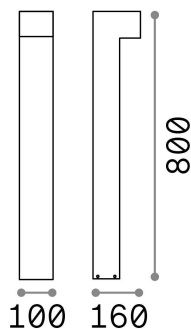

Informations générales

Extérieur - Lampadaires

Ean	8021696115108
Article	SIRIO PT2 H80 NERO
Installation	Lampadaires
Garantie	5 years
Poids brut	2.25 kg
Le volume	0.018144 m ³

Info technique

Poids net	1.88 kg
Classe d'isolation	I
Indice de protection	IP44
Conformité	CE
Température de fonctionnement	-
Dimmer	Determined by the light bulb
Puissance de sortie	220-240 V AC
Source de courant	Not required

Informations sur la source

Source intégrée	Light bulb (not included)
Source remplaçable	No
la puissance	G9 max 2 x 15 W
Émissions	Direct
Consommation maximale	-