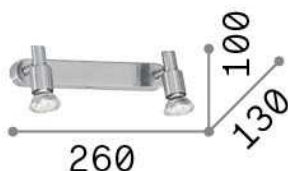

Informations générales

Intérieur - Appliques

Ean	8021696142081
Article	SLEM AP2 BIANCO
Installation	Appliques
Garantie	5 years
Poids brut	0.52 kg
Le volume	0.002496 m ³

Info technique

Poids net	0.4 kg
Classe d'isolation	I
Indice de protection	IP20
Conformité	CE
Température de fonctionnement	0° ~ +40 °C
Dimmer	Determined by the light bulb
Puissance de sortie	220-240 V AC
Source de courant	Not required
Ajustabilité	YES

Informations sur la source

Source intégrée	Light bulb (included)
Source remplaçable	Replaceable
la puissance	GU10 max 2 x 50 W
Émissions	Direct
Consommation maximale	-
Ampoule incluse	1 - E14 OLIVA 4W 3000K CRI80 SATIN