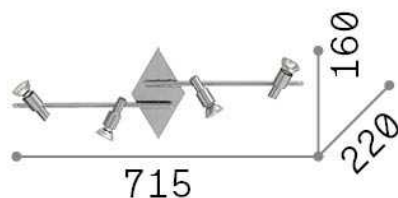

## Intérieur - Plafonniers

<b>Ean</b>	8021696142098
<b>Article</b>	SLEM PL4 BIANCO
<b>Installation</b>	Plafonniers
<b>Garantie</b>	5 years
<b>Poids brut</b>	1.39 kg
<b>Le volume</b>	0.015158 m <sup>3</sup>

## Info technique

<b>Poids net</b>	1.07 kg
<b>Classe d'isolation</b>	I
<b>Indice de protection</b>	IP20
<b>Conformité</b>	CE
<b>Température de fonctionnement</b>	0° ~ +40 °C
<b>Dimmer</b>	Determined by the light bulb
<b>Puissance de sortie</b>	220-240 V AC
<b>Source de courant</b>	Not required
<b>Ajustabilité</b>	YES

## Informations sur la source

<b>Source intégrée</b>	Light bulb (included)
<b>Source remplaçable</b>	Replaceable
<b>la puissance</b>	GU10 max 4 x 50 W
<b>Émissions</b>	Direct
<b>Consommation maximale</b>	-
<b>Ampoule incluse</b>	1 - E14 OLIVA 4W 3000K CRI80 SATIN