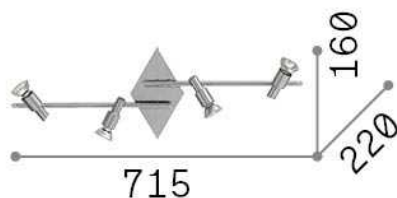

Informations générales

Intérieur - Plafonniers

Ean	8021696018850
Article	SLEM PL4 NICKEL
Installation	Plafonniers
Garantie	5 years
Poids brut	1.39 kg
Le volume	0.015158 m ³

Info technique

Poids net	1.07 kg
Classe d'isolation	I
Indice de protection	IP20
Conformité	CE
Température de fonctionnement	0° ~ +40 °C
Dimmer	Determined by the light bulb
Puissance de sortie	220-240 V AC
Source de courant	Not required
Ajustabilité	YES

Informations sur la source

Source intégrée	Light bulb (included)
Source remplaçable	Replaceable
la puissance	GU10 max 4 x 50 W
Émissions	Direct
Consommation maximale	-
Ampoule incluse	1 - E14 OLIVA 4W 3000K CRI80 SATIN