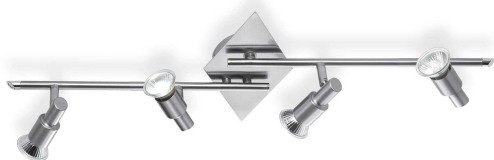

Informations générales

Intérieur - Plafonniers

Ean	8021696018850
Article	SLEM PL4 NICKEL
Installation	Plafonniers
Garantie	5 years
Poids brut	1.39 kg
Le volume	0.015158 m ³

Info technique

Poids net	1.07 kg
Classe d'isolation	I
Indice de protection	IP20
Conformité	CE
Température de fonctionnement	0° ~ +40 °C
Dimmer	Determined by the light bulb
Puissance de sortie	220-240 V AC
Source de courant	Not required
Ajustabilité	YES

Informations sur la source

Source intégrée	Light bulb (included)
Source remplaçable	Replaceable
la puissance	GU10 max 4 x 50 W
Émissions	Direct
Consommation maximale	-
Ampoule incluse	1 - E14 OLIVA 4W 3000K CRI80 SATIN