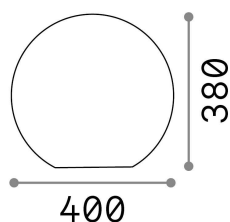

## Extérieur - Lampadaires

<b>Ean</b>	8021696191621
<b>Article</b>	SOLE PT1 D40
<b>Installation</b>	Lampadaires
<b>Garantie</b>	5 years
<b>Poids brut</b>	4.5 kg
<b>Le volume</b>	0.074088 m <sup>3</sup>