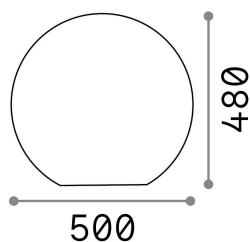

## Extérieur - Lampadaires

<b>Ean</b>	8021696191614
<b>Article</b>	SOLE PT1 D50
<b>Installation</b>	Lampadaires
<b>Garantie</b>	5 years
<b>Poids brut</b>	5.7 kg
<b>Le volume</b>	0.146016 m <sup>3</sup>