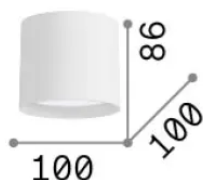

Informations générales

Intérieur - Plafonniers

Ean	8021696345468
Article	SPIKE LED PL BIANCO
Installation	Plafonniers
Garantie	5 years
Poids brut	0.44 kg
Le volume	0.001213 m ³

Info technique

Poids net	0.34 kg
Classe d'isolation	II
Indice de protection	IP20
Conformité	CE
Température de fonctionnement	0° ~ +40 °C [DO NOT COVER]
Dimmer	Non-dimmable, On-Off
Puissance de sortie	220-240 V AC 50/60 Hz
Source de courant	In-built, included Replaceable (by qualified operators only), electronic

Informations sur la source

Source intégrée	Integrated LED module
Source remplaçable	Replaceable (by qualified operators only)
la puissance	LED 10 W
Émissions	Direct
Consommation maximale	max 10 W
Caractéristiques LED	LED SMD
CCT LED	3000 K
Durée LED (t. 25°C)	25000 h
CRI	> 90
SDCM	3
Flux du faisceau lumineux	1100 lm
Flux lumineux utile	600 lm
Risque photobiologique	1