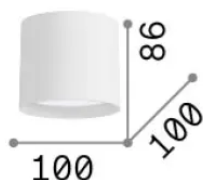

Informations générales

Intérieur - Plafonniers

Ean	8021696336008
Article	SPIKE LED PL NERO
Installation	Plafonniers
Garantie	5 years
Poids brut	0.44 kg
Le volume	0.001213 m ³

Info technique

Poids net	0.34 kg
Classe d'isolation	II
Indice de protection	IP20
Conformité	CE
Température de fonctionnement	0° ~ +40 °C [DO NOT COVER]
Dimmer	Non-dimmable, On-Off
Puissance de sortie	220-240 V AC 50/60 Hz
Source de courant	In-built, included Replaceable (by qualified operators only), electronic

Informations sur la source

Source intégrée	Integrated LED module
Source remplaçable	Replaceable (by qualified operators only)
la puissance	LED 10 W
Émissions	Direct
Consommation maximale	max 10 W
Caractéristiques LED	LED SMD
CCT LED	3000 K
Durée LED (t. 25°C)	25000 h
CRI	> 90
SDCM	3
Flux du faisceau lumineux	1100 lm
Flux lumineux utile	600 lm
Risque photobiologique	1