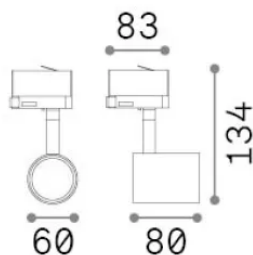

Informations générales

Technique - Projecteurs et rails

Ean	8021696337517
Article	SPOT TR 1-PHASE NERO
Installation	Projecteurs et rails
Garantie	5 years
Poids brut	0.35 kg
Le volume	0.001507 m ³

Info technique

Poids net	0.26 kg
Classe d'isolation	II
Indice de protection	IP20
Conformité	CE
Température de fonctionnement	0° ~ +40 °C
Dimmer	Non-dimmable, On-Off, TRIAC
Puissance de sortie	220-240 V AC
Source de courant	Not required

Informations sur la source

Source intégrée	Light bulb (not included)
Source remplaçable	No
la puissance	GU10 max 1 x 28 W
Émissions	Direct
Consommation maximale	-
Recommander l'ampoule	108292 GU10 05W 410Lm 3000K CR190