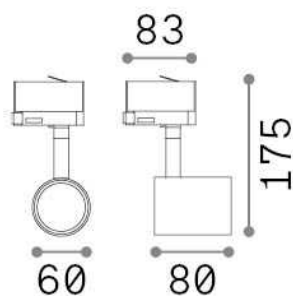

Informations générales

Technique - Projecteurs et rails

Ean	8021696269634
Article	SPOT TRACK OTTONE
Installation	Projecteurs et rails
Garantie	5 years
Poids brut	0.4 kg
Le volume	0.0016 m ³

Info technique

Poids net	0.25 kg
Classe d'isolation	II
Indice de protection	IP20
Conformité	CE
Température de fonctionnement	0° ~ +40 °C
Dimmer	Determined by the light bulb, On-Off
Puissance de sortie	120-240 V AC
Source de courant	Not required
Ajustabilité	YES

Informations sur la source

Source intégrée	Light bulb (not included)
Source remplaçable	No
la puissance	GU10 max 1 x 50 W
Émissions	Direct
Consommation maximale	max 50,00 W