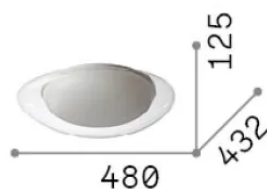

Informations générales

Intérieur - Plafonniers

Ean	8021696332413
Article	SQUISH PL D48
Installation	Plafonniers
Garantie	5 years
Poids brut	2.8 kg
Le volume	0.042929 m ³

Info technique

Poids net	2.19 kg
Classe d'isolation	I
Indice de protection	IP20
Conformité	CE
Température de fonctionnement	0° ~ +40 °C
Dimmer	Non-dimmable, On-Off
Puissance de sortie	220-240 V AC 50/60 Hz
Source de courant	Not required

Informations sur la source

Source intégrée	Integrated LED module
Source remplaçable	Replaceable (by qualified operators only)
la puissance	LED 18 W
Émissions	Diffuse
Consommation maximale	max 18 W
Caractéristiques LED	LED SMD
CCT LED	3000 K
Durée LED (t. 25°C)	25000 h
CRI	> 90
SDCM	3
Angle de faisceau lumineux	140°
Flux du faisceau lumineux	1850 lm
Flux lumineux utile	1110 lm
Risque photobiologique	EXEMPT