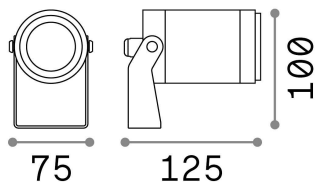

Informations générales

Extérieur - Projecteurs

Ean	8021696245072
Article	STARLIGHT PR 10.0W 4000K
Installation	Projecteurs
Garantie	5 years
Poids brut	1.23 kg
Le volume	0.00144 m ³

Info technique

Poids net	0.95 kg
Classe d'isolation	III
Indice de protection	IP68
Conformité	CE
Température de fonctionnement	-15° ~ +45 °C
Dimmer	NO, On-Off
Puissance de sortie	24 V DC
Source de courant	Required, remoted, not included
Résistance à la charge	IK07
Ajustabilité	YES
Accessoires non inclus	Glare shielding cover, Waterproof connection, Ground fixing spike, Remote on-off driver

Informations sur la source

Source intégrée	Integrated LED module
Source remplaçable	Replaceable (by qualified operators only)
la puissance	10 W
Émissions	Direct
Consommation maximale	max 10,00 W
Caractéristiques LED	LED COB BRIDGELUX
CCT LED	4000 K
Durée LED (t. 25°C)	50000 h
CRI	> 80
SDCM	3
Angle de faisceau lumineux	30°
Flux du faisceau lumineux	1050 lm
Flux lumineux utile	870 lm