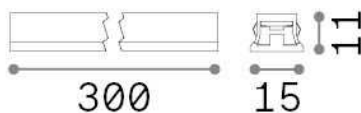

Informations générales

Technique - Systèmes

Ean	8021696329468
Article	STICK ACCENT 06W
Installation	Systèmes
Garantie	5 years
Poids brut	0.09 kg
Le volume	0.000122 m ³

Info technique

Poids net	0.07 kg
Classe d'isolation	III
Indice de protection	IP20
Conformité	CE
Température de fonctionnement	0° ~ +40 °C
Dimmer	1, Phase-cut
Puissance de sortie	48 V DC
Source de courant	Required, remoted, not included Replaceable (by qualified operators only)
Accessoires non inclus	Stick profile

Informations sur la source

Source intégrée	Integrated LED module
Source remplaçable	Replaceable (by qualified operators only)
la puissance	6 W
Émissions	Direct
Consommation maximale	max 6,00 W
Caractéristiques LED	LED SMD BRIDGELUX
CCT LED	3000 K
Durée LED (t. 25°C)	30000 h
CRI	> 90
Angle de faisceau lumineux	40°
Flux du faisceau lumineux	600 lm
Flux lumineux utile	470 lm
Risque photobiologique	1
Alimentation de secours	< 0.50 W