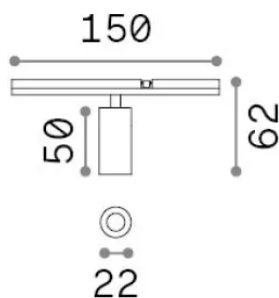

Informations générales

Technique - Systèmes

Ean	8021696345048
Article	STICK TRACK SINGLE 03W 2700K
Installation	Systèmes
Garantie	5 years
Poids brut	0.2 kg
Le volume	0.000593 m ³

Info technique

Poids net	0.1 kg
Classe d'isolation	III
Indice de protection	IP20
Conformité	CE
Température de fonctionnement	0° ~ +40 °C
Dimmer	1, Phase-cut
Puissance de sortie	48 V DC
Source de courant	Required, remoted, not included NO
Accessoires non inclus	Stick profile

Informations sur la source

Source intégrée	Integrated LED module
Source remplaçable	No
la puissance	3 W
Émissions	Direct
Consommation maximale	max 3 W
Caractéristiques LED	LED COB BRIDGELUX
CCT LED	2700 K
Durée LED (t. 25°C)	50000 h
CRI	> 90
SDCM	3
Angle de faisceau lumineux	24°
Flux du faisceau lumineux	200 lm
Flux lumineux utile	140 lm
Risque photobiologique	1
Alimentation de secours	< 0.50 W