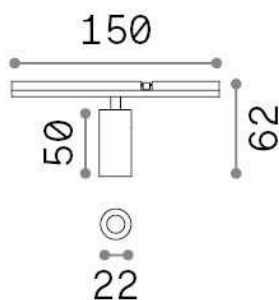

Informations générales

Technique - Systèmes

Ean	8021696329505
Article	STICK TRACK SINGLE 03W
Installation	Systèmes
Garantie	5 years
Poids brut	0.11 kg
Le volume	0.000593 m ³

Info technique

Poids net	0.07 kg
Classe d'isolation	III
Indice de protection	IP20
Conformité	CE
Température de fonctionnement	0° ~ +40 °C
Dimmer	1, Phase-cut
Puissance de sortie	48 V DC
Source de courant	Required, remoted, not included Replaceable (by qualified operators only)
Accessoires non inclus	Stick profile

Informations sur la source

Source intégrée	Integrated LED module
Source remplaçable	Replaceable (by qualified operators only)
la puissance	3 W
Émissions	Direct
Consommation maximale	max 3,00 W
Caractéristiques LED	LED COB BRIDGELUX
CCT LED	3000 K
Durée LED (t. 25°C)	30000 h
CRI	> 90
Angle de faisceau lumineux	24°
Flux du faisceau lumineux	270 lm
Flux lumineux utile	190 lm
Risque photobiologique	1
Alimentation de secours	< 0.50 W