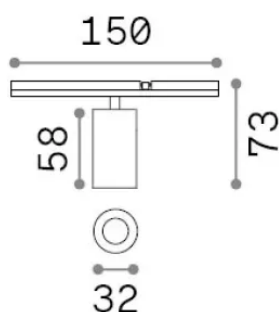

## Technique - Systèmes

Ean	8021696345055
Article	STICK TRACK SINGLE 05W 2700K
Installation	Systèmes
Garantie	5 years
Poids brut	0.3 kg
Le volume	0.000593 m <sup>3</sup>

## Info technique

Poids net	0.2 kg
Classe d'isolation	III
Indice de protection	IP20
Conformité	CE
Température de fonctionnement	0° ~ +40 °C
Dimmer	1, Phase-cut
Puissance de sortie	48 V DC
Source de courant	Required, remoted, not included NO
Accessoires non inclus	Stick profile