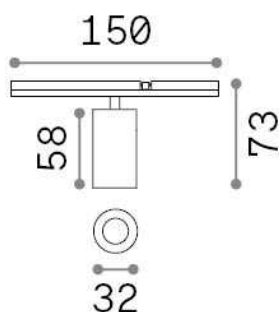

## Technique - Systèmes

<b>Ean</b>	8021696329529
<b>Article</b>	STICK TRACK SINGLE 05W
<b>Installation</b>	Systèmes
<b>Garantie</b>	5 years
<b>Poids brut</b>	0.15 kg
<b>Le volume</b>	0.000593 m <sup>3</sup>

## Info technique

<b>Poids net</b>	0.11 kg
<b>Classe d'isolation</b>	III
<b>Indice de protection</b>	IP20
<b>Conformité</b>	CE
<b>Température de fonctionnement</b>	0° ~ +40 °C
<b>Dimmer</b>	1, Phase-cut
<b>Puissance de sortie</b>	48 V DC
<b>Source de courant</b>	Required, remoted, not included Replaceable (by qualified operators only)
<b>Accessoires non inclus</b>	Stick profile