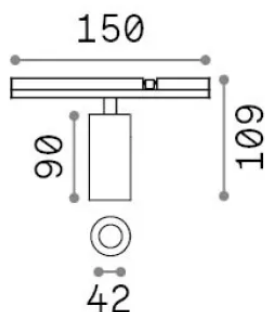

## Technique - Systèmes

<b>Ean</b>	8021696345062
<b>Article</b>	STICK TRACK SINGLE 07W 2700K
<b>Installation</b>	Systèmes
<b>Garantie</b>	5 years
<b>Poids brut</b>	0.3 kg
<b>Le volume</b>	0.000725 m <sup>3</sup>

## Info technique

<b>Poids net</b>	0.18 kg
<b>Classe d'isolation</b>	III
<b>Indice de protection</b>	IP20
<b>Conformité</b>	CE
<b>Température de fonctionnement</b>	0° ~ +40 °C
<b>Dimmer</b>	1, Phase-cut
<b>Puissance de sortie</b>	48 V DC
<b>Source de courant</b>	Required, remoted, not included NO
<b>Accessoires non inclus</b>	Stick profile