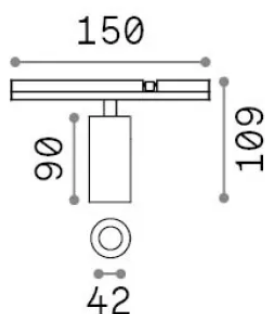

Informations générales

Technique - Systèmes

Ean	8021696343501
Article	STICK TRACK SINGLE 07W 3000K
Installation	Systèmes
Garantie	5 years
Poids brut	0.3 kg
Le volume	0.000725 m ³

Info technique

Poids net	0.18 kg
Classe d'isolation	III
Indice de protection	IP20
Conformité	CE
Température de fonctionnement	0° ~ +40 °C
Dimmer	1, Phase-cut
Puissance de sortie	48 V DC
Source de courant	Required, remoted, not included NO
Accessoires non inclus	Stick profile

Informations sur la source

Source intégrée	Integrated LED module
Source remplaçable	No
la puissance	7 W
Émissions	Direct
Consommation maximale	max 7 W
Caractéristiques LED	LED COB BRIDGELUX
CCT LED	3000 K
Durée LED (t. 25°C)	50000 h
CRI	> 90
SDCM	3
Angle de faisceau lumineux	36°
Flux du faisceau lumineux	620 lm
Flux lumineux utile	540 lm
Risque photobiologique	1
Alimentation de secours	< 0.50 W