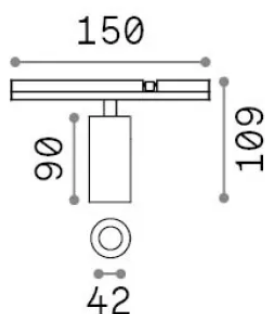

## Technique - Systèmes

Ean	8021696345079
Article	STICK TRACK SINGLE 10W 2700K
Installation	Systèmes
Garantie	5 years
Poids brut	0.3 kg
Le volume	0.000725 m <sup>3</sup>

## Info technique

Poids net	0.18 kg
Classe d'isolation	III
Indice de protection	IP20
Conformité	CE
Température de fonctionnement	0° ~ +40 °C
Dimmer	1, Phase-cut
Puissance de sortie	48 V DC
Source de courant	Required, remoted, not included NO
Accessoires non inclus	Stick profile

## Informations sur la source

Source intégrée	Integrated LED module
Source remplaçable	No
la puissance	10 W
Émissions	Direct
Consommation maximale	max 10 W
Caractéristiques LED	LED COB BRIDGELUX
CCT LED	2700 K
Durée LED (t. 25°C)	50000 h
CRI	> 90
SDCM	3
Angle de faisceau lumineux	36°
Flux du faisceau lumineux	840 lm
Flux lumineux utile	670 lm
Risque photobiologique	1
Alimentation de secours	< 0.50 W