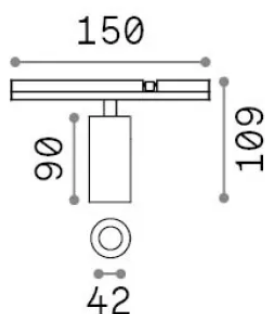

## Technique - Systèmes

Ean	8021696343518
Article	STICK TRACK SINGLE 10W 3000K
Installation	Systèmes
Garantie	5 years
Poids brut	0.3 kg
Le volume	0.000725 m <sup>3</sup>

## Info technique

Poids net	0.18 kg
Classe d'isolation	III
Indice de protection	IP20
Conformité	CE
Température de fonctionnement	0° ~ +40 °C
Dimmer	1, Phase-cut
Puissance de sortie	48 V DC
Source de courant	Required, remoted, not included NO
Accessoires non inclus	Stick profile

## Informations sur la source

Source intégrée	Integrated LED module
Source remplaçable	No
la puissance	10 W
Émissions	Direct
Consommation maximale	max 10 W
Caractéristiques LED	LED COB BRIDGELUX
CCT LED	3000 K
Durée LED (t. 25°C)	50000 h
CRI	> 90
SDCM	3
Angle de faisceau lumineux	36°
Flux du faisceau lumineux	860 lm
Flux lumineux utile	690 lm
Risque photobiologique	1
Alimentation de secours	< 0.50 W