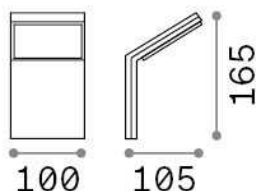

Informations sur la source

Source intégrée	Integrated LED module
Source remplaçable	No
la puissance	9 W
Émissions	Direct
Consommation maximale	max 9,00 W
Caractéristiques LED	LED SMD
CCT LED	3000 K
Durée LED (t. 25°C)	30000 h
CRI	> 80
Angle de faisceau lumineux	120°
Flux du faisceau lumineux	1050 lm
Flux lumineux utile	780 lm