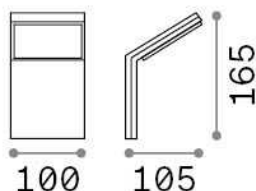

Informations générales

Extérieur - Appliques

Ean	8021696322681
Article	STYLE AP COFFEE 4000K
Installation	Appliques
Garantie	5 years
Poids brut	0.48 kg
Le volume	0.00184 m ³

Info technique

Poids net	0.39 kg
Classe d'isolation	I
Indice de protection	IP54
Conformité	CE
Température de fonctionnement	-15° ~ +45 °C
Dimmer	NO, On-Off
Puissance de sortie	100-240 V AC 50/60 Hz
Source de courant	In-built, included Replaceable (by qualified operators only), electronic

Informations sur la source

Source intégrée	Integrated LED module
Source remplaçable	No
la puissance	9 W
Émissions	Direct
Consommation maximale	max 9,00 W
Caractéristiques LED	LED SMD
CCT LED	4000 K
Durée LED (t. 25°C)	30000 h
CRI	> 80
Angle de faisceau lumineux	120°
Flux du faisceau lumineux	1100 lm
Flux lumineux utile	820 lm