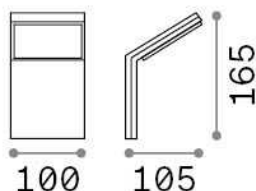

Informations sur la source

Source intégrée	Integrated LED module
Source remplaçable	No
la puissance	9 W
Émissions	Direct
Consommation maximale	max 9,00 W
Caractéristiques LED	LED SMD
CCT LED	3000 K
Durée LED (t. 25°C)	30000 h
CRI	> 80
Angle de faisceau lumineux	120°
Flux du faisceau lumineux	1050 lm
Flux lumineux utile	790 lm