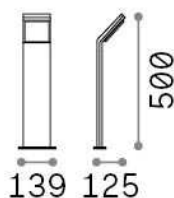

Informations générales

Extérieur - Lampadaires

Ean	8021696322582
Article	STYLE PT H050 BIANCO 4000K
Installation	Lampadaires
Garantie	5 years
Poids brut	1.02 kg
Le volume	0.012167 m ³

Info technique

Poids net	1.02 kg
Classe d'isolation	I
Indice de protection	IP54
Conformité	CE
Température de fonctionnement	-15° ~ +45 °C
Dimmer	NO, On-Off
Puissance de sortie	100-240 V AC 50/60 Hz
Source de courant	In-built, included Replaceable (by qualified operators only), electronic

Informations sur la source

Source intégrée	Integrated LED module
Source remplaçable	No
la puissance	9 W
Émissions	Direct
Consommation maximale	max 9,00 W
Caractéristiques LED	LED SMD
CCT LED	4000 K
Durée LED (t. 25°C)	30000 h
CRI	> 80
Angle de faisceau lumineux	120°
Flux du faisceau lumineux	1100 lm
Flux lumineux utile	960 lm