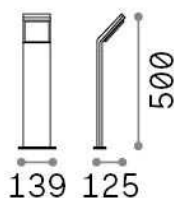

## Extérieur - Lampadaires

<b>Ean</b>	8021696322568
<b>Article</b>	STYLE PT H050 COFFEE 4000K
<b>Installation</b>	Lampadaires
<b>Garantie</b>	5 years
<b>Poids brut</b>	1.02 kg
<b>Le volume</b>	0.012167 m <sup>3</sup>

## Informations sur la source

<b>Source intégrée</b>	Integrated LED module
<b>Source remplaçable</b>	No
<b>la puissance</b>	9 W
<b>Émissions</b>	Direct
<b>Consommation maximale</b>	max 9,00 W
<b>Caractéristiques LED</b>	LED SMD
<b>CCT LED</b>	4000 K
<b>Durée LED (t. 25°C)</b>	30000 h
<b>CRI</b>	> 80
<b>Angle de faisceau lumineux</b>	120°
<b>Flux du faisceau lumineux</b>	1100 lm
<b>Flux lumineux utile</b>	820 lm