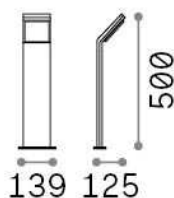

## Extérieur - Lampadaires

<b>Ean</b>	8021696322506
<b>Article</b>	STYLE PT H050 NERO 4000K
<b>Installation</b>	Lampadaires
<b>Garantie</b>	5 years
<b>Poids brut</b>	1.02 kg
<b>Le volume</b>	0.012167 m <sup>3</sup>

## Informations sur la source

<b>Source intégrée</b>	Integrated LED module
<b>Source remplaçable</b>	No
<b>la puissance</b>	9 W
<b>Émissions</b>	Direct
<b>Consommation maximale</b>	max 9,00 W
<b>Caractéristiques LED</b>	LED SMD
<b>CCT LED</b>	4000 K
<b>Durée LED (t. 25°C)</b>	30000 h
<b>CRI</b>	> 80
<b>Angle de faisceau lumineux</b>	120°
<b>Flux du faisceau lumineux</b>	1100 lm
<b>Flux lumineux utile</b>	830 lm